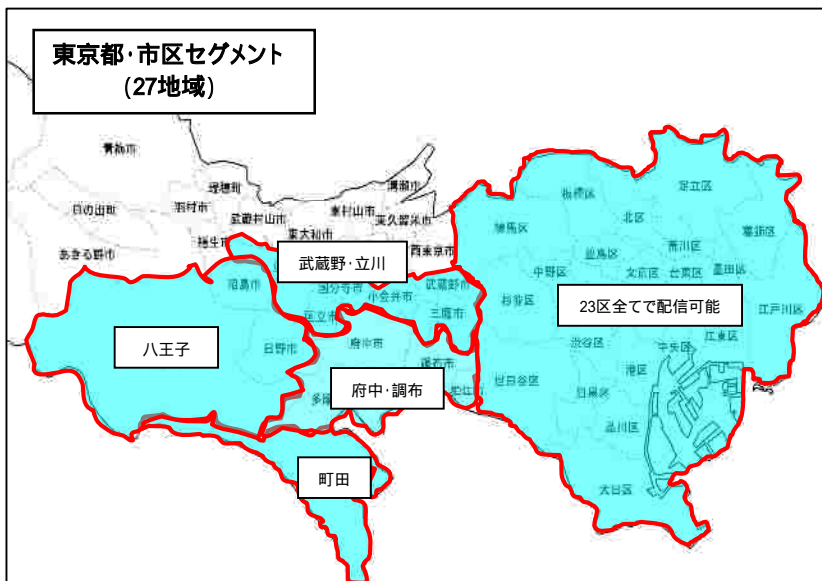

東京都(27件)		地域名	市区町名
足立区	足立区	前中野	前中野
荒川区	荒川区	多摩市	多摩市
台東区	台東区	稲城市	稲城市
墨田区	墨田区	調布市	調布市
葛飾区	葛飾区	国分寺市	国分寺市
江戸川区	江戸川区	武蔵野市	武蔵野市
文京区	文京区	二鷹市	二鷹市
新宿区	新宿区	小金井市	小金井市
千代田区	千代田区	国分寺市	国分寺市
中央区	中央区	国立市	国立市
渋谷区	渋谷区	立川市	立川市
港区	港区	日野市	日野市
世田谷区	世田谷区	八王子市	八王子市
目黒区	目黒区	町田市	町田市
品川区	品川区	町田市	町田市
大田区	大田区	町田市	町田市
板橋区	板橋区	町田市	町田市
北区	北区	町田市	町田市
豊島区	豊島区	町田市	町田市
練馬区	練馬区	町田市	町田市
中野区	中野区	町田市	町田市
杉並区	杉並区	町田市	町田市

埼玉県(5件)		地域名	市区町名
草加・春日部	草加市	草加市	草加市
戸田・川口	戸田市	戸田市	戸田市
さいたま市	さいたま市	さいたま市	さいたま市
飯能・所沢	飯能市	飯能市	飯能市
和光・川越	和光市	和光市	和光市

神奈川県(8件)			
地域名	市区町名	地域名	市区町名
川崎市北部	川崎市	湘南	湘南市
川崎市南部	川崎市	相模原市	相模原市
横浜市北部	横浜市	横浜	横浜市
横浜市東部	横浜市	横浜	横浜市
横浜市西部	横浜市	横浜	横浜市
横浜	横浜市	横浜	横浜市
横浜	横浜市	横浜	横浜市
横浜	横浜市	横浜	横浜市