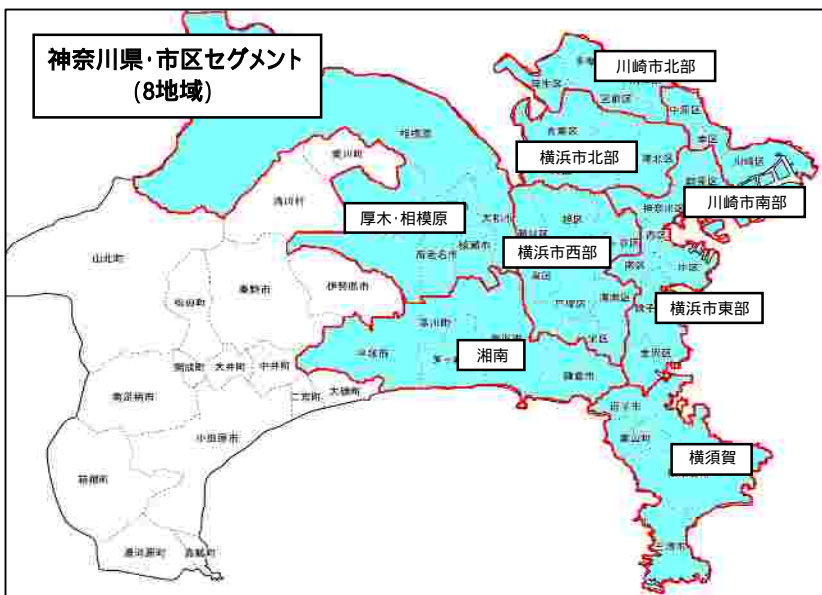

東京都(27件)		地域名	市区町名
足立区	足立区	前中野	前中野
荒川区	荒川区	多摩市	多摩市
台東区	台東区	稲城市	稲城市
墨田区	墨田区	調布市	調布市
葛飾区	葛飾区	国分寺市	国分寺市
江戸川区	江戸川区	武蔵野市	武蔵野市
文京区	文京区	二鷹市	二鷹市
新宿区	新宿区	小金井市	小金井市
千代田区	千代田区	国分寺市	国分寺市
中央区	中央区	国立市	国立市
渋谷区	渋谷区	立川市	立川市
港区	港区	日野市	日野市
世田谷区	世田谷区	八王子市	八王子市
目黒区	目黒区	町田市	町田市
品川区	品川区	町田市	町田市
大田区	大田区	町田市	町田市
板橋区	板橋区	町田市	町田市
北区	北区	町田市	町田市
豊島区	豊島区	町田市	町田市
練馬区	練馬区	町田市	町田市
中野区	中野区	町田市	町田市
杉並区	杉並区	町田市	町田市

埼玉県(5件)		地域名	市区町名
草加・春日部	草加市	草加市	草加市
戸田・川口	戸田市	戸田市	戸田市
さいたま市	さいたま市	さいたま市	さいたま市
飯能・所沢	飯能市	飯能市	飯能市
和光・川越	和光市	和光市	和光市

神奈川県(8件)			
地域名	市区町名	地域名	市区町名
川崎市北部	川崎市	湘南	湘南市
川崎市南部	川崎市	相模原市	相模原市
横浜市北部	横浜市	横浜	横浜市
横浜市東部	横浜市	横浜	横浜市
横浜市西部	横浜市	横浜	横浜市
横浜	横浜市	横浜	横浜市
横浜	横浜市	横浜	横浜市
横浜	横浜市	横浜	横浜市