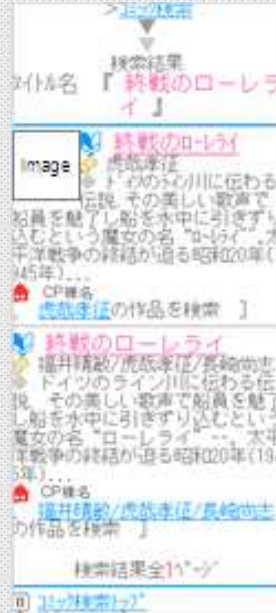

Media image

掲載メディア

サイト名

検索

コミック検索

トップページ

検索結果ページ

画面遷移は掲載メディアによって異なる場合がございます。  
イメージは実際の画面とは異なる場合がございます。  
allwords<sup>SM</sup>は株式会社エム・シー・エヌが開発・運用しております。  
allwords<sup>SM</sup>は、MCN Incの登録商標です。

MCN社ウェブサイトより最新の説明資料がダウンロードできます。  
<http://www.mcn-inc.com/JP/content.php?id=73>

PR

主要メディアの検索結果にコミックCP様のコンテンツへのダイレクトリンクが登場

- \* 精度の高い検索結果を出すことで少ないページ遷移でユーザーアクションを導きます
- \* 掲載開始後の入稿作業やメンテナンスは不要です

商品概要

- 【掲載期間】 即日～月末（自動継続制）  
掲載月の15日までに本サービス掲載停止の連絡がない場合は、自動的に前月と同予算で翌月以降も掲載が継続されます。
- 【対応キャリア】 docomo, au, SoftBank
- 【掲載メディア】 allwords<sup>SM</sup>掲載メディア全般
  - ・Yahoo!モバイル (SoftBank非対応)
  - ・CC Cafe
  - ・JUGEMモバイル
 ほかに順次リリース予定
- 【料金】 クリック課金制  
@15円  
月毎の最低予算20万円より発注いただけます。  
月毎のクリック消化分を月末日締めで月毎のご請求となります
- 【入稿規定等】 コミックCP様のデータベースに格納されている情報がそのまま掲載されるため、特に規定なし。
- 【レポート】 クリックレポートを月初に提出いたします。